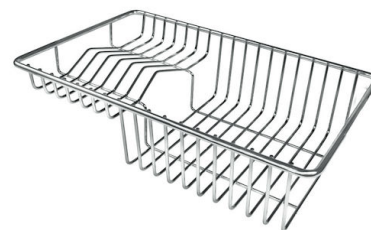

VASCA A RAGGIO STRETTO

Vasche con forme squadrate dal design moderno e con aumentata capienza. Per un'estetica minimal coniugata con la massima praticità.

LAVELLI DI SPESSORE

Acciaio spesso 1 mm. Uno spessore importante che garantisce la massima robustezza per lavelli che non conoscono i segni del tempo.

PILETTA 3,5" BASKET

Lo scarico è dotato di piletta grande 3,5", con il pratico tappo a cestello che impedisce il defluire nello scarico di parti solide.

DETTAGLI

Bordo Installazione

Sottotop

Texture

Vintage

Gocciolatoio No

Larghezza 44 cm

Misura vasca 400x400mm

Numero vasche 1 vasca

Piletta Piletta 3,5"

DATI TECNICI

Cut out size
Dimensioni per foratura top

GALLERIA FOTOGRAFICA

ACCESSORI OPZIONALI

Cestello bianco
8612 100

Cestello inox
8612 000

Cestello portapiatti inox
8100 303
* solo in abbinamento con l'accessorio
8644 101

Griglia portapiatti inox
8100 154

Scolapasta inox
8154 000